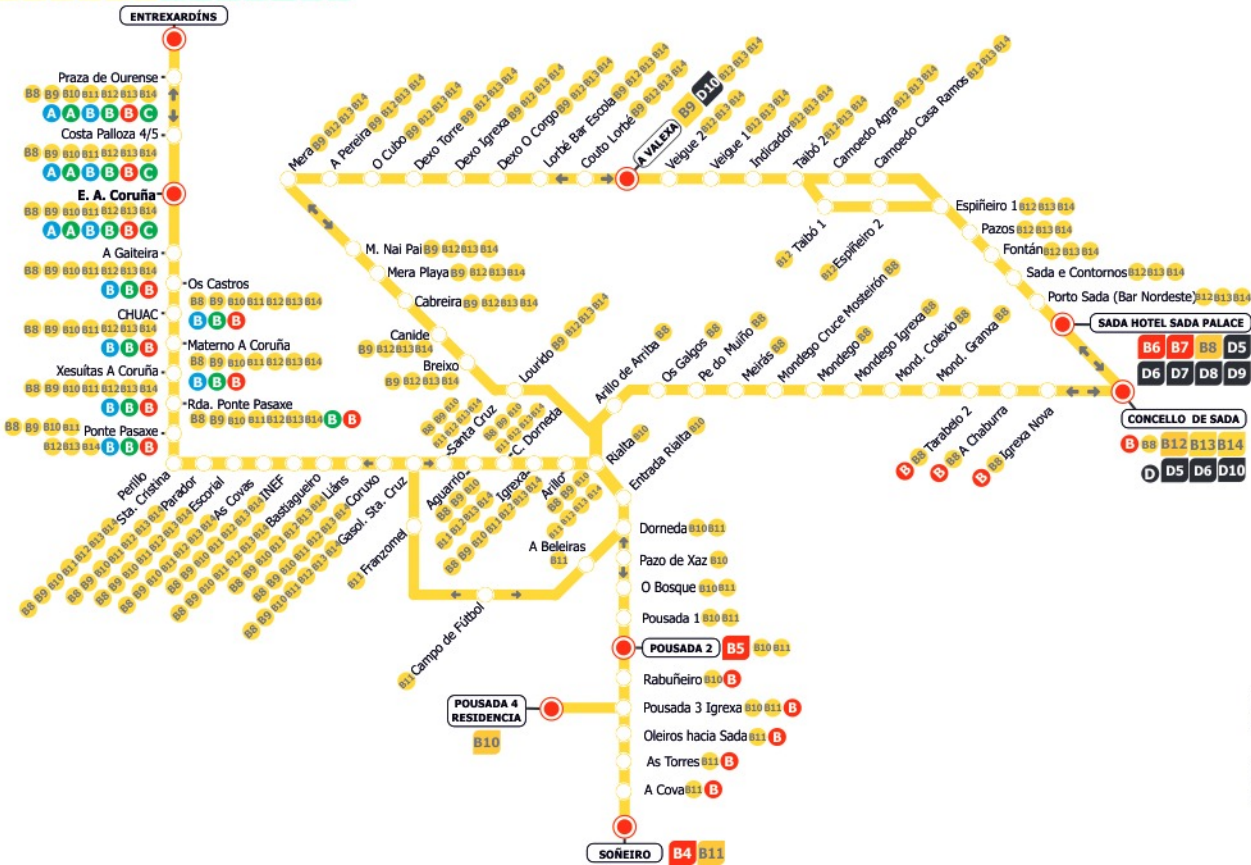

alsacalpit.a.es  
981061500

Transporte público de Galicia

A1 A2 A3 A5 A6 A7 A8 A9 A10 B1 B3 B4 B5 B6 B20  
B8 B9 B10 B11 B12 B13 B14 B17 B18 B19 B21 B22 B23 C1

## SANTA CRUZ

#### SANTA CRUZ - RIALTA - MERA - LORBÉ - SADA

SALIDAS >>>	Entrexardíns - E. Autobuses* - CHUAC - Sta. Cristina - Sta. Cruz - Arillo - SADA	<<< REGRESOS
06:15 - 21:15	cada hora	luns - venres cada hora 06:20 - 21:20
06:15	sábados cada hora	07:20 - 21:20
08:15 - 20:15	cada hora	sábados ---
21:45	último	domingos e festivos cada hora 08:20 - 21:20
08:15 - 20:15	cada hora	domingos e festivos ---
21:45	último	domingos e festivos ---
07:35 - 22:35	cada hora	luns - venres cada hora 08:35 - 22:35
6:55, 8:55, 9:55, 11:55 e 12:55	---	luns - venres --- 09:55, 10:55, 12:55 e 13:55
14:55, 16:55 e 17:55	---	luns - venres --- 15:55, 17:55, 18:55 e 20:55
19:55 - 22:55	cada hora	luns - venres ---
08:35 - 20:35	cada hora	sábados cada hora 09:35 - 21:35
09:35 - 20:35	cada hora	domingos e festivos cada hora 10:35 - 21:31
07:55, 10:55 e 13:55	---	luns - venres --- 07:05, 07:55, 08:55 e 11:55
15:55 e 18:55	---	luns - venres --- 14:55, 16:55 e 19:55
06:50, 12:50 e 19:50	---	luns - venres --- 07:40, 13:40 e 16:40
08:30	---	luns - venres --- 06:30
08:30	---	sábados --- 07:30
6:30, 7:30 e 9:30	---	luns - venres --- 7:20* e 8:30
14:00, 20:00 e 22:00	---	luns - venres --- 13:00, 18:30 e 21:00
22:00	---	sábados ---
9:30 e 22:00	---	domingos e festivos --- 8:30 e 21:00

- A Entrexardíns - Costa da Palloza - Est. Autobuses A Coruña - Av. Alfonso Molina
- B Entrexardíns - Costa da Palloza - Est. Aut. A Coruña - Gaiteira - Os Castros - CHUAC - Materno Infantil - Xesuitas - Ponte Pasaxe
- C Entrexardíns - Costa da Palloza - Est. Autobuses A Coruña - Eirís
- D Non circulan por A Coruña